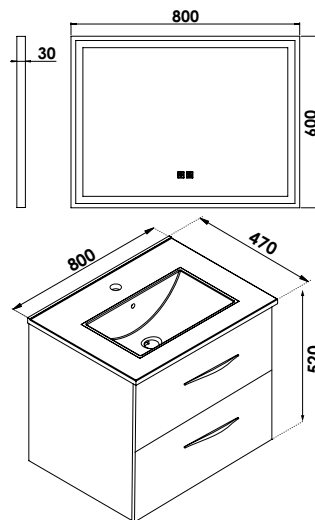

MEUBLE SUSP DUBAÏ MIROIR LED SEVILLE - LARG 80 CM - FINITION ACACIA - PLAN NOIR

ID840 - Photo produit détournée 1

COMPATIBILITÉ

Veiller à l'encombrement nécessaire au montage et à la pose du meuble.